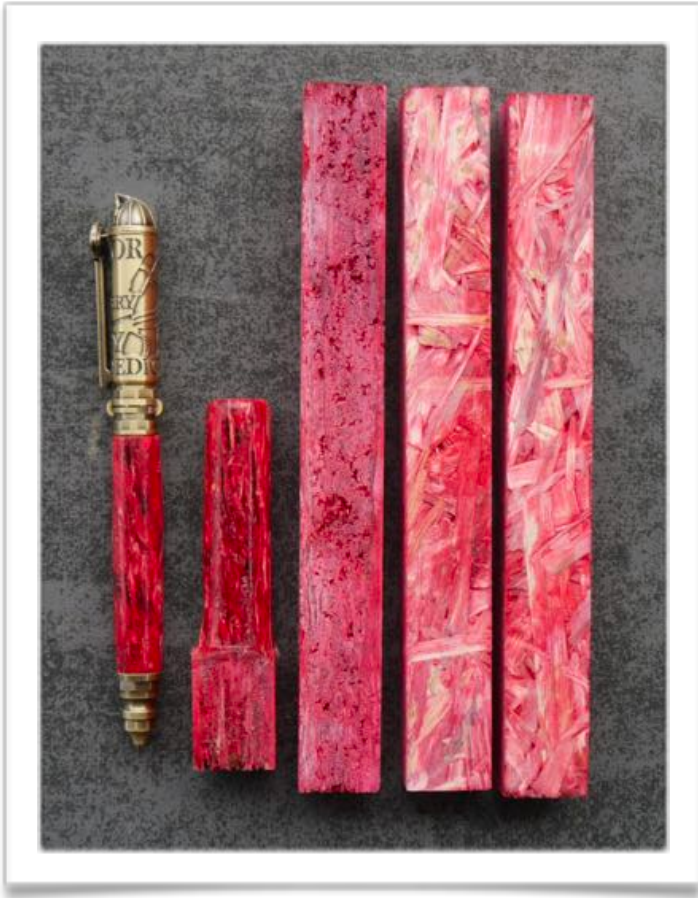

Drechselshop Kramer

Newsletter 12/2023

Angebot des Monats

!!! Dezember Aktion!!!

Set bestehend aus:

- 8 Stück Flaschenöffner mit Gewinde
- 4 Stück Flaschenöffner zum Einkleben
- 4 Stück Kapselheber rund inkl. Aufspanndorn
- 10 Stück Kapselheber 40mm
- 2 Stück Kapselheber „Wand“

statt 94,30 nur 80,00 Euro

!!! Neu im Sortiment !!!

Stabilisierte OSB Platte -rot-

Größe: ca. 180 x 22 x 22mm

nur 9,90 Euro/Stück

Goldener Schnitt Zirkel - klein

Als **Goldener Schnitt** (lateinisch: sectio aurea, proportio divina) wird das Teilungsverhältnis einer Strecke oder anderen Größe bezeichnet, bei dem das Verhältnis des Ganzen zu seinem größeren Teil (auch Major genannt) dem Verhältnis des größeren zum kleineren Teil (dem Minor) entspricht.

(Text von Wikipedia übernommen)

Ab sofort gibt es den Zirkel in 2 Größen:

- groß - Achslänge ca. 35,5cm nur 28,90 Euro/Stück
- klein - Achslänge ca. 19,5cm nur 26,90 Euro/Stück

Holzspiralbohrer HSS-G inkl. Aufsteckversenker HM VARIO

Messschablone für metrische und zollige Bohrer

2 Stück Messschablonen

- metrisch 1 - 13mm
- zoll 1/16" - 1/2"
 - Das Planet Messschablonen Set ist ein Präzisionswerkzeug für Bohrungen und Lochgrößen, geeignet für Profis und Heimwerker.
 - Es ist aus hochwertigem Edelstahl gefertigt und garantiert Langlebigkeit und Korrosionsbeständigkeit für verschiedene Anwendungen.
 - Das Set enthält zwei Lehren für metrische und zöllige Maße, die eine breite Palette von Lochdurchmessern abdecken und somit die Vielseitigkeit des Sets erhöhen.
 - Jedes Messgerät verfügt über präzise geätzte Skalen und eine Schnellreferenztafel für Genauigkeit und Benutzerfreundlichkeit, was es zu einer unverzichtbaren Ergänzung für jeden Werkzeugkasten macht.