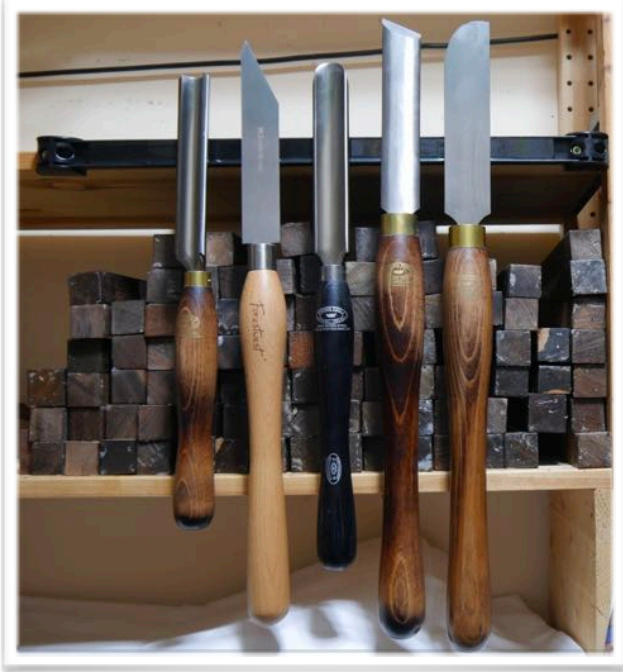

6-teiliger Satz bestehend aus:

je ein Stück Holzspiralbohrer HSS-G 1594
Ø 3, 4, 5, 6, 8 mm und
HM VARIO Aufsteckversenker 90° aufsteck-
bar auf alle Holzspiralbohrer Ø 3 - 8 mm
im Holzkasten

nur 58,90 Euro/Set

Messschablone für metrische und zollige Bohrer

2 Stück Messschablonen

- metrisch 1 - 13mm
- zoll 1/16" - 1/2"
 - Das Planet Messschablonen Set ist ein Präzisionswerkzeug für Bohrungen und Lochgrößen, geeignet für Profis und Heimwerker.
 - Es ist aus hochwertigem Edelstahl gefertigt und garantiert Langlebigkeit und Korrosionsbeständigkeit für verschiedene Anwendungen.
 - Das Set enthält zwei Lehren für metrische und zöllige Maße, die eine breite Palette von Lochdurchmessern abdecken und somit die Vielseitigkeit des Sets erhöhen.
 - Jedes Messgerät verfügt über präzise geätzte Skalen und eine Schnellreferenztafel für Genauigkeit und Benutzerfreundlichkeit, was es zu einer unverzichtbaren Ergänzung für jeden Werkzeugkasten macht.

nur 14,90 Euro/Set

Magnetleiste

Gesamtlänge inkl. Halterungen ca. 50cm

Magnetfläche ca. 40 x 1,9cm

Auch für schwere Werkzeuge geeignet!

nur 15,90 Euro/Stück

Am 22.12.2023 haben wir von 10:00 - 18:00 Uhr geöffnet.
Es gibt Glühwein, Punsch, Kekse und ein kleines Present für
jeden Besucher!