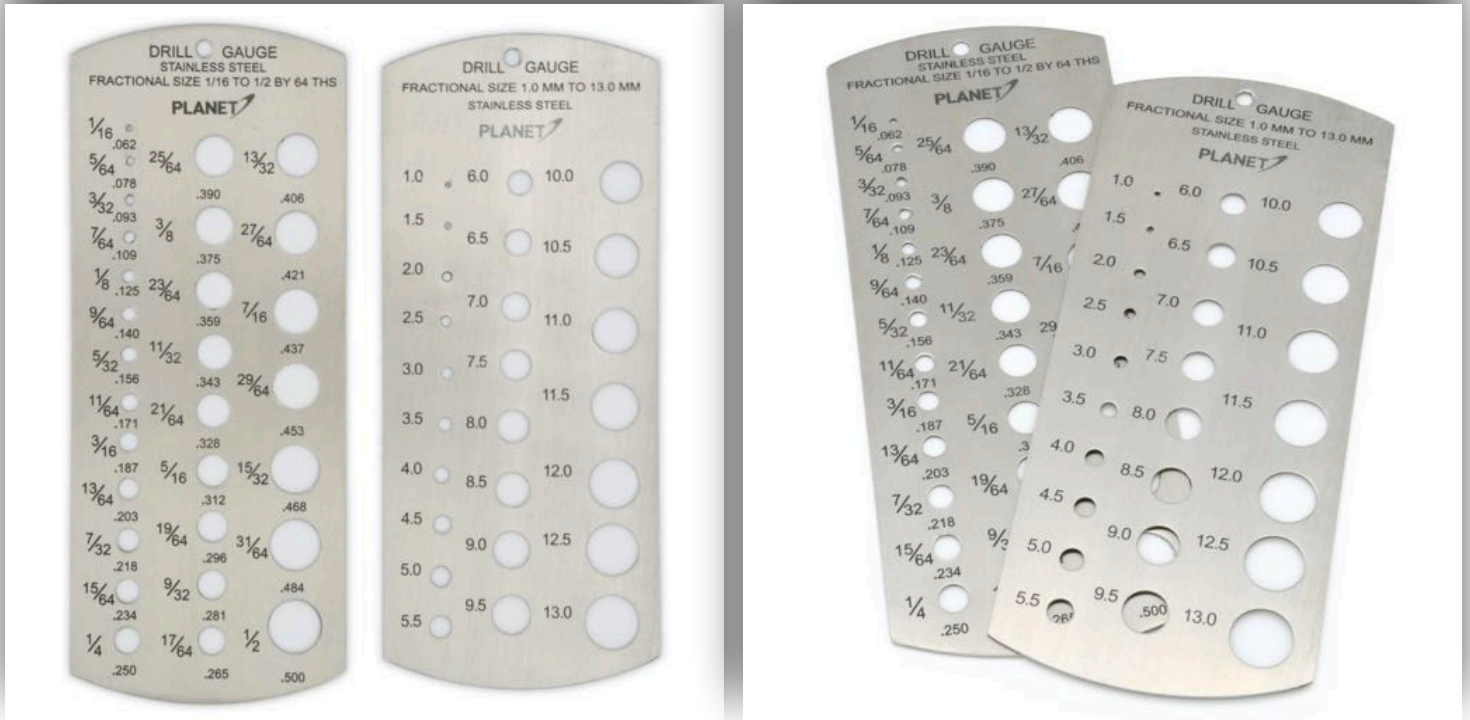

statt 94,30 nur 80,00 Euro

!!! Neu im Sortiment !!!

Stabilisierte OSB Platte -rot-

Größe: ca. 180 x 22 x 22mm

nur 9,90 Euro/Stück

Goldener Schnitt Zirkel - klein

Als **Goldener Schnitt** (lateinisch: sectio aurea, proportio divina) wird das Teilungsverhältnis einer Strecke oder anderen Größe bezeichnet, bei dem das Verhältnis des Ganzen zu seinem größeren Teil (auch Major genannt) dem Verhältnis des größeren zum kleineren Teil (dem Minor) entspricht.

(Text von Wikipedia übernommen)

Ab sofort gibt es den Zirkel in 2 Größen:

- groß - Achslänge ca. 35,5cm nur 28,90 Euro/Stück
- klein - Achslänge ca. 19,5cm nur 26,90 Euro/Stück

Holzspiralbohrer HSS-G inkl. Aufsteckversenker HM VARIO

6-teiliger Satz bestehend aus:

je ein Stück Holzspiralbohrer HSS-G 1594
Ø 3, 4, 5, 6, 8 mm und
HM VARIO Aufsteckversenker 90° aufsteck-
bar auf alle Holzspiralbohrer Ø 3 - 8 mm
im Holzkasten

nur 58,90 Euro/Set

Messschablone für metrische und zollige Bohrer

2 Stück Messschablonen

- metrisch 1 - 13mm
- zoll 1/16" - 1/2"
 - Das Planet Messschablonen Set ist ein Präzisionswerkzeug für Bohrungen und Lochgrößen, geeignet für Profis und Heimwerker.
 - Es ist aus hochwertigem Edelstahl gefertigt und garantiert Langlebigkeit und Korrosionsbeständigkeit für verschiedene Anwendungen.
 - Das Set enthält zwei Lehren für metrische und zöllige Maße, die eine breite Palette von Lochdurchmessern abdecken und somit die Vielseitigkeit des Sets erhöhen.
 - Jedes Messgerät verfügt über präzise geätzte Skalen und eine Schnellreferenztafel für Genauigkeit und Benutzerfreundlichkeit, was es zu einer unverzichtbaren Ergänzung für jeden Werkzeugkasten macht.