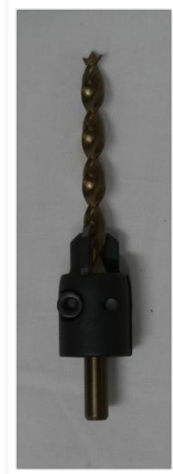

Drechselshop Kramer

Newsletter 12/2023

Angebot des Monats

!!! Dezember Aktion!!!

Set bestehend aus:

- 8 Stück Flaschenöffner mit Gewinde
- 4 Stück Flaschenöffner zum Einkleben
- 4 Stück Kapselheber rund inkl. Aufspanndorn
- 10 Stück Kapselheber 40mm
- 2 Stück Kapselheber „Wand“

statt 94,30 nur 80,00 Euro

!!! Neu im Sortiment !!!

Stabilisierte OSB Platte -rot-

Größe: ca. 180 x 22 x 22mm

nur 9,90 Euro/Stück

Goldener Schnitt Zirkel - klein

Als **Goldener Schnitt** (lateinisch: sectio aurea, proportio divina) wird das Teilungsverhältnis einer Strecke oder anderen Größe bezeichnet, bei dem das Verhältnis des Ganzen zu seinem größeren Teil (auch Major genannt) dem Verhältnis des größeren zum kleineren Teil (dem Minor) entspricht.

(Text von Wikipedia übernommen)

Ab sofort gibt es den Zirkel in 2 Größen:

- groß - Achslänge ca. 35,5cm nur 28,90 Euro/Stück
- klein - Achslänge ca. 19,5cm nur 26,90 Euro/Stück

Holzspiralbohrer HSS-G inkl. Aufsteckversenker HM VARIO

Messschablone für metrische und zollige Bohrer

2 Stück Messschablonen

- metrisch 1 - 13mm
- zoll 1/16" - 1/2"
 - Das Planet Messschablonen Set ist ein Präzisionswerkzeug für Bohrungen und Lochgrößen, geeignet für Profis und Heimwerker.
 - Es ist aus hochwertigem Edelstahl gefertigt und garantiert Langlebigkeit und Korrosionsbeständigkeit für verschiedene Anwendungen.
 - Das Set enthält zwei Lehren für metrische und zöllige Maße, die eine breite Palette von Lochdurchmessern abdecken und somit die Vielseitigkeit des Sets erhöhen.
 - Jedes Messgerät verfügt über präzise geätzte Skalen und eine Schnellreferenztafel für Genauigkeit und Benutzerfreundlichkeit, was es zu einer unverzichtbaren Ergänzung für jeden Werkzeugkasten macht.