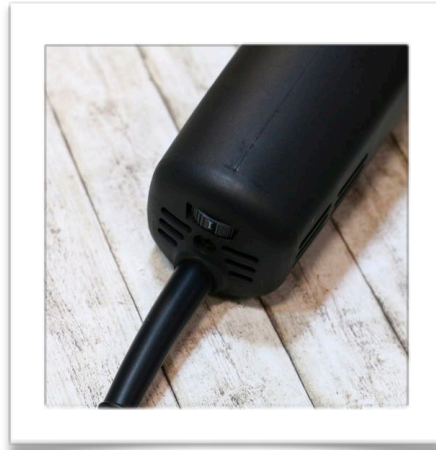

Drechselshop Kramer

Newsletter 11/2023

Angebot des Monats

!!! November Aktion !!!

Kleberset bestehend aus:

- [Aktivator strong](#)
- [Ca Kleber dünnflüssig](#)
- [CA Kleber medium](#)
- [CA Kleber dickflüssig](#)
- [Ersatzverschlüsse für CA Kleber](#)
- [5 min Epoxy Kleber](#)
- [30 min Epoxy Kleber](#)
- [Mischdüsen für Epoxy Kleber](#)
- [Titebond Holzleim - Original
237ml](#)
- [Titebond Holzleim - Premium II
237ml](#)
- [Titebond Holzleim - Ultimate III
237ml](#)

statt 65,80 nur. 55,00 Euro

!!! Neu im Sortiment !!!

Arbortech Mini Carver

Dieses Werkzeug ist die 2. Generation des Arbortech Mini Grinders. Der Mini Carver vom Arbortech hat viele neue Eigenschaften gegenüber der älteren Version.

Der Mini Carver hat einen stufenlos regelbaren Motor sodass Sie die Drehzahl immer an die jeweilige Bearbeitungsart anpassen können. Der Mini Carver eignet sich sehr gut für kleine bis mittelgroße Holzarbeiten dabei können Sie mit diesem Gerät sowohl Formen, schnitzen, schleifen und fräsen.