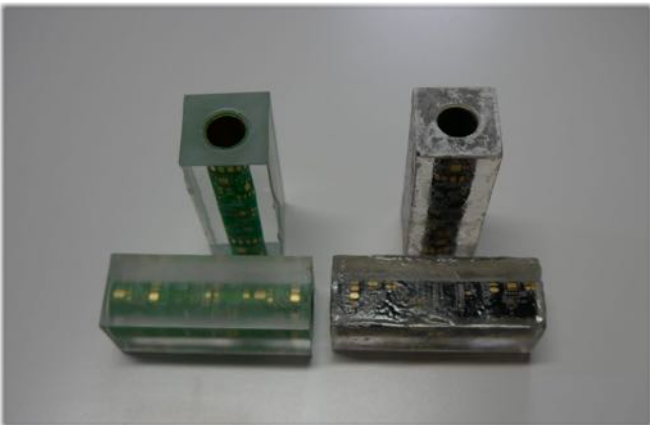

Der Mini Carver hat einen stufenlos regelbaren Motor sodass Sie die Drehzahl immer an die jeweilige Bearbeitungsart anpassen können. Der Mini Carver eignet sich sehr gut für kleine bis mittelgroße Holzarbeiten dabei können Sie mit diesem Gerät sowohl Formen, schnitzen, schleifen und fräsen.

Sowohl der Motor als auch der Aufsatz sind robust verarbeitet und sehr haltbar. Über ein Drehrad im hinteren Bereich des Antriebsmotors kann die Geschwindigkeit stufenlos variiert werden, somit kann die Geschwindigkeit an die jeweilige Bearbeitung angepasst werden.

statt 319,00 nur. 269,00 Euro

Schraubendreher Kit

Schraubendreher Kit inkl.
8 Einsätze

nur 8,90 Euro pro Bausatz

Pen Blank „Platine“

Pen Blank ist mit passender Messinghülse in Harz gegossen.

Passend für:

- [Sierra Drehkugelschreiber](#)
- [Sierra Drehbleistift](#)
- [Sierra touch](#)
- [Sierra elegance](#)