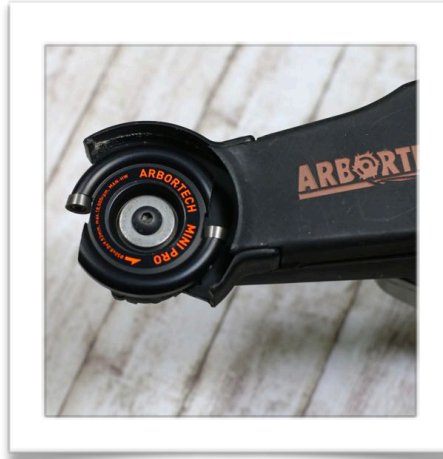

Drechselshop Kramer

Newsletter 11/2023

Angebot des Monats

!!! November Aktion !!!

Kleberset bestehend aus:

- [Aktivator strong](#)
- [Ca Kleber dünnflüssig](#)
- [CA Kleber medium](#)
- [CA Kleber dickflüssig](#)
- [Ersatzverschlüsse für CA Kleber](#)
- [5 min Epoxy Kleber](#)
- [30 min Epoxy Kleber](#)
- [Mischdüsen für Epoxy Kleber](#)
- [Titebond Holzleim - Original
237ml](#)
- [Titebond Holzleim - Premium II
237ml](#)
- [Titebond Holzleim - Ultimate III
237ml](#)

statt 65,80 nur. 55,00 Euro

!!! Neu im Sortiment !!!

Arbortech Mini Carver

Dieses Werkzeug ist die 2. Generation des Arbortech Mini Grinders. Der Mini Carver vom Arbortech hat viele neue Eigenschaften gegenüber der älteren Version.

Der Mini Carver hat einen stufenlos regelbaren Motor sodass Sie die Drehzahl immer an die jeweilige Bearbeitungsart anpassen können. Der Mini Carver eignet sich sehr gut für kleine bis mittelgroße Holzarbeiten dabei können Sie mit diesem Gerät sowohl Formen, schnitzen, schleifen und fräsen.