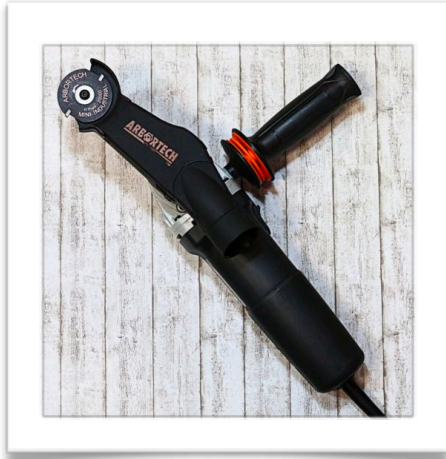

Drechselshop Kramer

Newsletter 11/2023

Angebot des Monats

!!! November Aktion !!!

Kleberset bestehend aus:

- [Aktivator strong](#)
- [Ca Kleber dünnflüssig](#)
- [CA Kleber medium](#)
- [CA Kleber dickflüssig](#)
- [Ersatzverschlüsse für CA Kleber](#)
- [5 min Epoxy Kleber](#)
- [30 min Epoxy Kleber](#)
- [Mischdüsen für Epoxy Kleber](#)
- [Titebond Holzleim - Original
237ml](#)
- [Titebond Holzleim - Premium II
237ml](#)
- [Titebond Holzleim - Ultimate III
237ml](#)

statt 65,80 nur. 55,00 Euro

!!! Neu im Sortiment !!!

Arbortech Mini Carver

Dieses Werkzeug ist die 2. Generation des Arbortech Mini Grinders. Der Mini Carver vom Arbortech hat viele neue Eigenschaften gegenüber der älteren Version.

Der Mini Carver hat einen stufenlos regelbaren Motor sodass Sie die Drehzahl immer an die jeweilige Bearbeitungsart anpassen können. Der Mini Carver eignet sich sehr gut für kleine bis mittelgroße Holzarbeiten dabei können Sie mit diesem Gerät sowohl Formen, schnitzen, schleifen und fräsen.

Sowohl der Motor als auch der Aufsatz sind robust verarbeitet und sehr haltbar. Über ein Drehrad im hinteren Bereich des Antriebsmotors kann die Geschwindigkeit stufenlos variiert werden, somit kann die Geschwindigkeit an die jeweilige Bearbeitung angepasst werden.