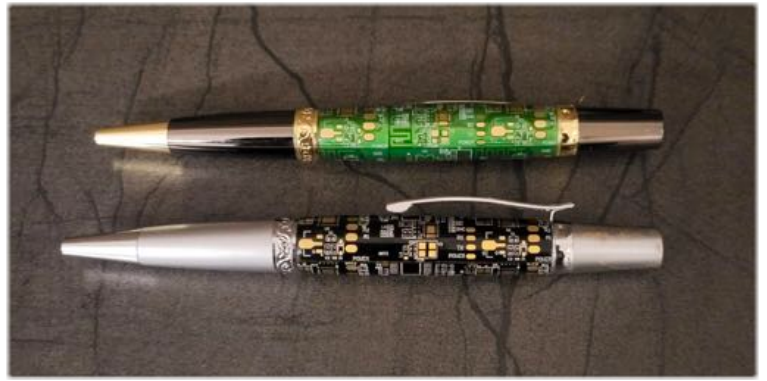

Der Mini Carver hat einen stufenlos regelbaren Motor sodass Sie die Drehzahl immer an die jeweilige Bearbeitungsart anpassen können. Der Mini Carver eignet sich sehr gut für kleine bis mittelgroße Holzarbeiten dabei können Sie mit diesem Gerät sowohl Formen, schnitzen, schleifen und fräsen.

Sowohl der Motor als auch der Aufsatz sind robust verarbeitet und sehr haltbar. Über ein Drehrad im hinteren Bereich des Antriebsmotors kann die Geschwindigkeit stufenlos variiert werden, somit kann die Geschwindigkeit an die jeweilige Bearbeitung angepasst werden.

statt 319,00 nur. 269,00 Euro

Schraubendreher Kit

Schraubendreher Kit inkl.
8 Einsätze

nur 8,90 Euro pro Bausatz

Pen Blank „Platine“

Pen Blank ist mit passender Messinghülse in Harz gegossen.

Passend für:

- [Sierra Drehkugelschreiber](#)
- [Sierra Drehbleistift](#)
- [Sierra touch](#)
- [Sierra elegance](#)